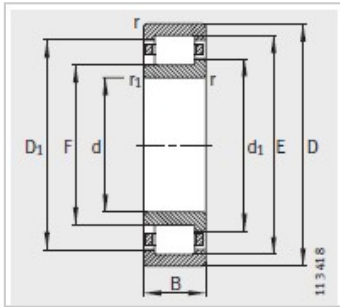

圆柱滚子轴承

d 80-85mm-NJ2316-E-TVP2

参数信息:

型号 :

轴承 : NJ2316-E-TVP2

X-life : XL

L形斜挡圈 : -

质量 m :

轴承 kg : 6

L形斜挡圈 kg : -

尺寸mm :

d : 80

D : 170

B : 58

r min : 2.1

rmin : 2.1