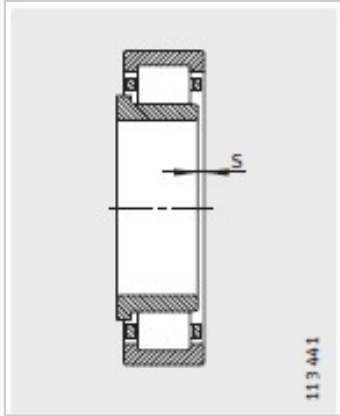

安装尺寸mm :

d : 92

dmax : 99

d min : 114

D : 158

rmax : 2.1

基本额定载荷N :

动载荷 : 42000