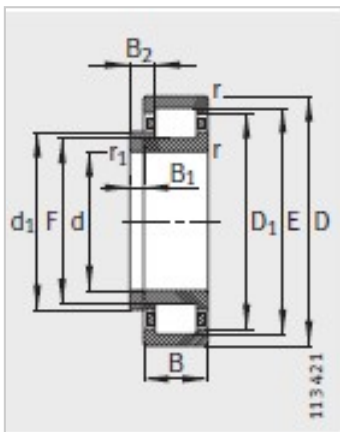

圆柱滚子轴承

d 80-85mm-NJ2316-E-TVP2

参数信息:

型号 :

轴承 : NJ2316-E-TVP2

X-life : XL

L形斜挡圈 : -

质量 m :

轴承 kg : 6

L形斜挡圈 kg : -

尺寸mm :

d : 80

D : 170

B : 58

r min : 2.1

rmin : 2.1