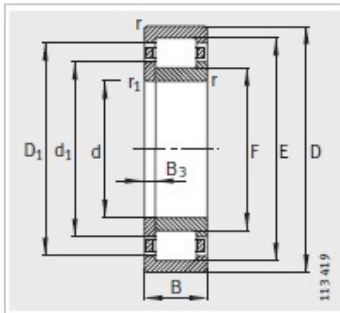

圆柱滚子轴承

d 80-85mm-NJ2316-E-TVP2

参数信息:

型号 :

轴承 : NJ2316-E-TVP2

X-life : XL

L形斜挡圈 : -

质量 m :

轴承 kg : 6

L形斜挡圈 kg : -

尺寸mm :

d : 80

D : 170

B : 58

r min : 2.1

rmin : 2.1