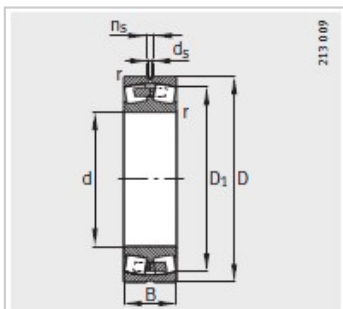

调心滚子轴承

d 200mm-23040-E1-K-TVPB

参数信息:

型号 :	23040-E1-K-TVPB
X-life :	XL
质量m kg :	20.8

尺寸 mm :

d :	200
D :	310
B :	82
rmin :	2.1
D :	281.6
d :	223.4
d :	8
n :	15

安装尺寸 mm :

dmin :	210.2
D max :	299.8
rmax :	2.1