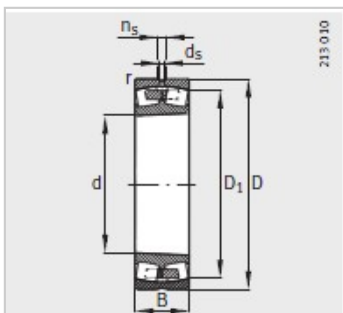

调心滚子轴承

d 200mm-23040-E1-K-TVPB

参数信息:

型号 :	23040-E1-K-TVPB
X-life :	XL
质量m kg :	20.8

尺寸 mm :

d :	200
D :	310
B :	82
rmin :	2.1
D :	281.6
d :	223.4
d :	8
n :	15

安装尺寸 mm :

dmin :	210.2
D max :	299.8
rmax :	2.1