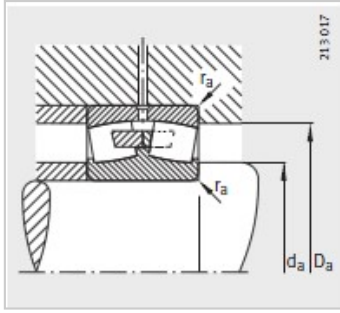

调心滚子轴承

d 200mm-23040-E1-K-TVPB

参数信息:

型号 :	23040-E1-K-TVPB
X-life :	XL
质量m kg :	20.8

尺寸 mm :

d :	200
D :	310
B :	82
rmin :	2.1
D :	281.6
d :	223.4
d :	8
n :	15

安装尺寸 mm :

dmin :	210.2
D max :	299.8
rmax :	2.1

基本额定载荷 N :

动载荷 :	1270000
静载荷 :	1800000

计算系数 :

e :	0.23
Y :	2.9
Y :	4.31
Y :	2.83
疲劳极限载荷/ N :	203000
极限转速 :	2400
参考转速 :	1550

: