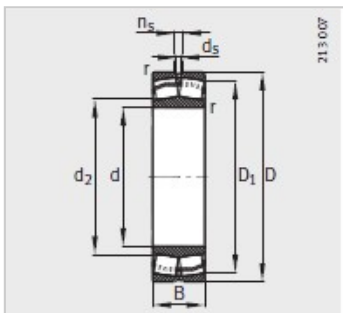

调心滚子轴承

d 200mm-23040-E1-K-TVPB

参数信息:

型号 :	23040-E1-K-TVPB
X-life :	XL
质量m kg :	20.8

尺寸 mm :

d :	200
D :	310
B :	82
rmin :	2.1
D :	281.6
d :	223.4
d :	8
n :	15

安装尺寸 mm :

dmin :	210.2
D max :	299.8
rmax :	2.1