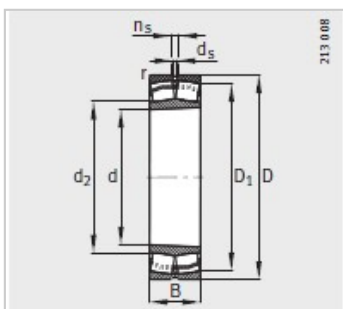

调心滚子轴承

d 200mm-23040-E1-K-TVPB

参数信息:

型号 :	23040-E1-K-TVPB
X-life :	XL
质量m kg :	20.8

尺寸 mm :

d :	200
D :	310
B :	82
rmin :	2.1
D :	281.6
d :	223.4
d :	8
n :	15

安装尺寸 mm :

dmin :	210.2
D max :	299.8
rmax :	2.1