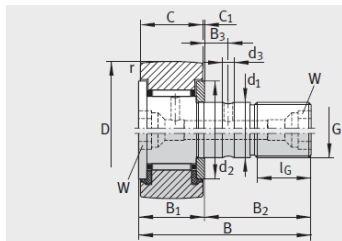

滚轮

滚针滚轮开式或密封(D35-90mm)-KRV35-PP-

参数信息:

KR (R = 500 mm)  
KR...PP (优化的 INA 轮廓形状)

KRE...PP (优化的 INA 轮廓形状)

KRV...PP (优化的 INA 轮廓形状)

型号 :	KRV35-PP
质量m g :	166
带偏心套 型号 :	-
质量m g :	-
尺寸mm :	
D :	35
dh7 :	16
B :	52
B max :	19.6
B :	32.5
B :	8
C :	18
C :	0.8
r min :	0.6
d :	27.6
d :	3
G :	M16 × 1.5
l :	17
W :	8
偏心套 h9 :	-
偏心套 :	-
偏心套 e :	-
压入式配合 :	NIPA2X7.5
拧紧力矩 Nm :	58
基本额定载荷 N :	
动载荷 :	12600
静载荷 :	23100
疲劳极限载荷 N :	3200
转速 :	1600