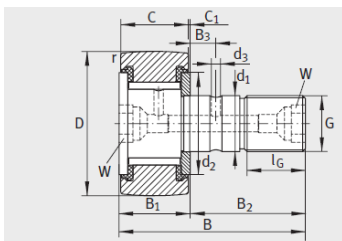

滚轮

滚针滚轮开式或密封(D35-90mm)-KRV35-PP-

参数信息:

KR (R = 500 mm)  
KR...PP (优化的 INA 轮廓形状)

KRE...PP (优化的 INA 轮廓形状)

KRV...PP (优化的 INA 轮廓形状)

型号 :	KRV35-PP
质量m g :	166
带偏心套 型号 :	-
质量m g :	-
尺寸mm :	
D :	35
dh7 :	16
B :	52
B max :	19.6
B :	32.5
B :	8
C :	18
C :	0.8
r min :	0.6
d :	27.6
d :	3
G :	M16 × 1.5
l :	17
W :	8
偏心套 h9 :	-
偏心套 :	-
偏心套 e :	-
压入式配合 :	NIPA2X7.5
拧紧力矩 Nm :	58
基本额定载荷 N :	
动载荷 :	12600
静载荷 :	23100
疲劳极限载荷 N :	3200
转速 :	1600