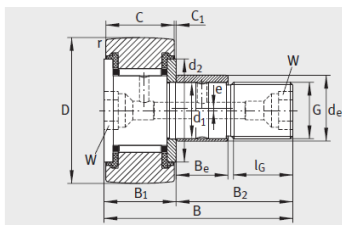

滚轮

滚针滚轮开式或密封(D35-90mm)-KRV35-PP-

参数信息:

KR (R = 500 mm)  
KR...PP (优化的 INA 轮廓形状)

KRE...PP (优化的 INA 轮廓形状)

KRV...PP (优化的 INA 轮廓形状)

型号 :	KRV35-PP
质量m g :	166
带偏心套 型号 :	-
质量m g :	-
尺寸mm :	
D :	35
dh7 :	16
B :	52
B max :	19.6
B :	32.5
B :	8
C :	18
C :	0.8
r min :	0.6
d :	27.6
d :	3
G :	M16 × 1.5
l :	17
W :	8
偏心套 h9 :	-
偏心套 :	-
偏心套 e :	-
压入式配合 :	NIPA2X7.5
拧紧力矩 Nm :	58
基本额定载荷 N :	
动载荷 :	12600
静载荷 :	23100
疲劳极限载荷 N :	3200
转速 :	1600