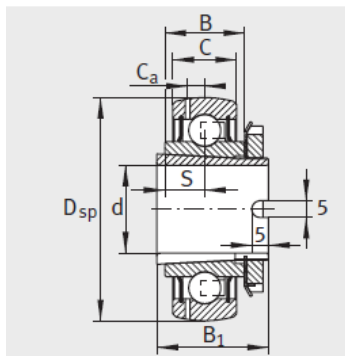

外球面轴承,轴承座单元

带紧定套的外球面球轴承- GSH20-2RSR-B

参数信息:

GSH..-2RSR-B

型号 :	GSH20-2 RSR-B
质量 m kg :	0.14
尺寸 :	
d :	20
Dsp :	47
C :	14
B :	15
S :	7.5
C :	4
B :	28
极限转速 :	10000
基本额定载荷 :	
动载荷 N :	12700
静载荷 N :	6600
参考轴承 :	6204