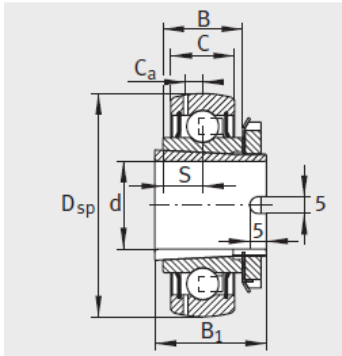

外球面轴承,轴承座单元

带紧定套的外球面球轴承-GSH40-2RSR-B

参数信息:

GSH..-2RSR-B

| | |
|-----------|------------------|
| 型号 : | GSH40-2RS R-B |
| 质量 m kg : | 0.54 |
| 尺寸 : | |
| d : | 40 |
| Dsp : | 80 |
| C : | 21 |
| B : | 22 |
| S : | 11 |
| C : | 6.4 |
| B : | 38 |
| 极限转速 : | 5000 |
| 基本额定载荷 : | |
| 动载荷 N : | 29500 |
| 静载荷 N : | 19800 |
| 参考轴承 : | 6208 |