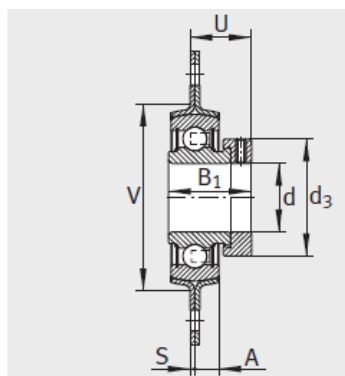

外球面轴承,轴承座单元

双螺栓法兰式 轴承座单元 冲压钢轴承座-PCSLT20

参数信息:

RAT、RATY、RALT、PCSLT

RAT、RALT

RATY

型号:

单元: PCSLT20

轴承座: FLAN42-
CSLT-FA
125/FLAN
42-CST-F
A125(1件
)

外球面球轴承: RALE20-
NPP-B

质量 kg: 0.22

尺寸:

d: 20

L: 66

H: 90.5

S: 2

S: 3

N: 8.7

B: -

B: 24.6

J: 71.4

A: 7.5

d max.: 30

A: 14