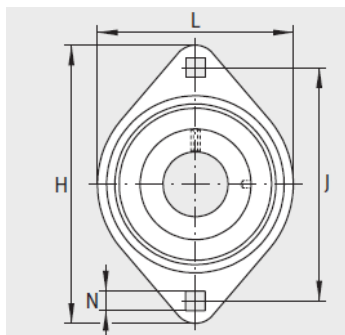

外球面轴承,轴承座单元

双螺栓法兰式 轴承座单元 冲压钢轴承座-PCSLT20

参数信息:

RAT、RATY、RALT、PCSLT

RAT、RALT

RATY

型号:

单元: PCSLT20

轴承座: FLAN42-
CSLT-FA
125/FLAN
42-CST-F
A125(1件
)

外球面球轴承: RALE20-
NPP-B

质量 kg: 0.22

尺寸:

d: 20

L: 66

H: 90.5

S: 2

S: 3

N: 8.7

B: -

B: 24.6

J: 71.4

A: 7.5

d max.: 30

A: 14