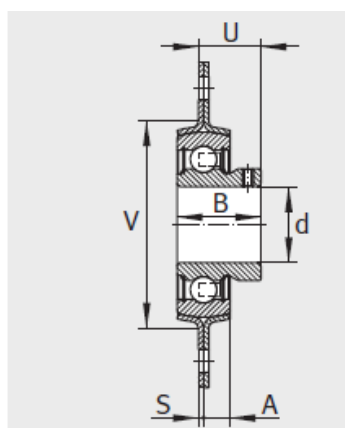

外球面轴承,轴承座单元

双螺栓法兰式 轴承座单元 冲压钢轴承座-PCSLT20

参数信息:

RAT、RATY、RALT、PCSLT

RAT、RALT

RATY

型号:

单元: PCSLT20

轴承座: FLAN42-
CSLT-FA
125/FLAN
42-CST-F
A125(1件
)

外球面球轴承: RALE20-
NPP-B

质量 kg: 0.22

尺寸:

d: 20

L: 66

H: 90.5

S: 2