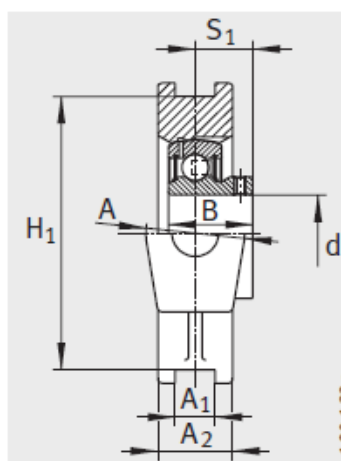

外球面轴承,轴承座单元

悬挂式轴承座单元 d 20-55mm-RTUE25

参数信息:

PTUE、RTUE、TTUE、PTUEY、RTUEY

PTUE

PTUEY

型号:

单元:	RTUE25
轴承座:	GG.TUE0 5
外球面球轴承:	GE25-KR R-B
质量 kg:	0.91

尺寸:

d:	25
A:	37
AH13:	12
A:	25
L:	98.5
L:	62
L:	10
N:	19
N:	18
N:	32
B:	-
B:	44.5
H:	90
H ± 0.1:	76
S:	27
Q:	Rp1/8
T:	51
L:	50
d max.:	37.5

基本额定载荷:

动载荷 N:	14000
静载荷 N:	7800

RTUE

RTUEY

TTUE