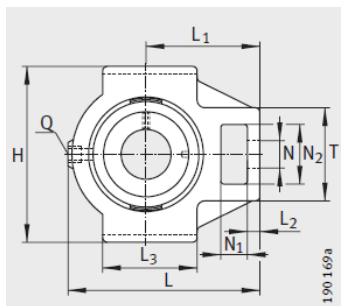

外球面轴承,轴承座单元

悬挂式轴承座单元 d 20-55mm-RTUE25

参数信息:

PTUE、RTUE、TTUE、PTUEY、RTUEY

PTUE

PTUEY

型号:

单元:	RTUE25
轴承座:	GG.TUE0 5
外球面球轴承:	GE25-KR R-B
质量 kg:	0.91

尺寸:

d:	25
A:	37
AH13:	12
A:	25
L:	98.5
L:	62
L:	10
N:	19
N:	18
N:	32
B:	-
B:	44.5
H:	90
H ± 0.1:	76
S:	27
Q:	Rp1/8
T:	51
L:	50
d max.:	37.5

基本额定载荷:

动载荷 N:	14000
静载荷 N:	7800

RTUE

RTUEY

TTUE