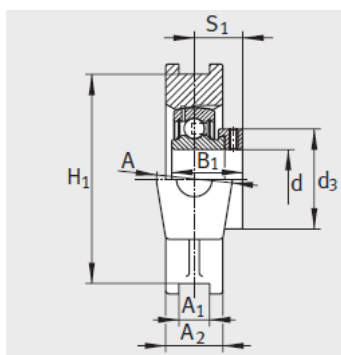

外球面轴承,轴承座单元

悬挂式轴承座单元 d 20-55mm-RTUE25

参数信息:

PTUE、RTUE、TTUE、PTUEY、RTUEY

PTUE

PTUEY

型号:

单元:	RTUE25
轴承座:	GG.TUE0 5
外球面球轴承:	GE25-KR R-B
质量 kg:	0.91

尺寸:

d:	25
A:	37
AH13:	12
A:	25
L:	98.5
L:	62
L:	10
N:	19
N:	18
N:	32
B:	-
B:	44.5
H:	90
H ± 0.1:	76
S:	27
Q:	Rp1/8
T:	51
L:	50
d max.:	37.5

基本额定载荷:

动载荷 N:	14000
静载荷 N:	7800

RTUE

RTUEY

TTUE