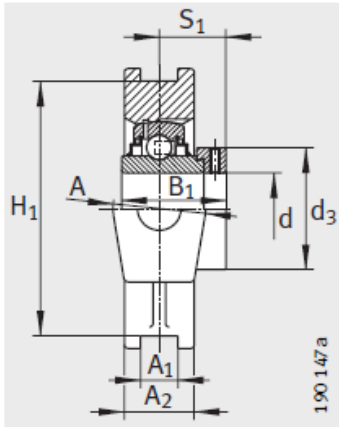

外球面轴承,轴承座单元

悬挂式轴承座单元 d 20-55mm-RTUE25

参数信息:

PTUE、RTUE、TTUE、PTUEY、RTUEY

PTUE

PTUEY

型号:

单元:	RTUE25
轴承座:	GG.TUE0 5
外球面球轴承:	GE25-KR R-B
质量 kg:	0.91

尺寸:

d:	25
A:	37
AH13:	12
A:	25
L:	98.5
L:	62
L:	10
N:	19
N:	18
N:	32
B:	-
B:	44.5
H:	90
H ± 0.1:	76
S:	27
Q:	Rp1/8
T:	51
L:	50
d max.:	37.5

基本额定载荷:

动载荷 N:	14000
静载荷 N:	7800

RTUE

RTUEY

TTUE