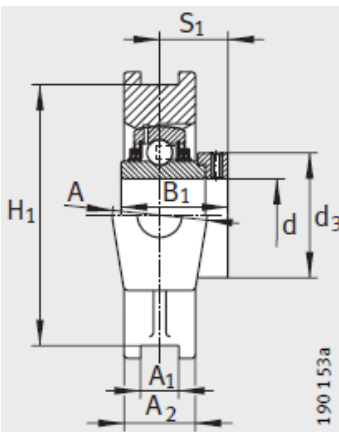

外球面轴承,轴承座单元

悬挂式轴承座单元 d 20-55mm-RTUE25

参数信息:

PTUE、RTUE、TTUE、PTUEY、RTUEY

PTUE

PTUEY

型号:

单元:	RTUE25
轴承座:	GG.TUE0 5
外球面球轴承:	GE25-KR R-B
质量 kg:	0.91

尺寸:

d:	25
A:	37
AH13:	12
A:	25
L:	98.5
L:	62
L:	10
N:	19
N:	18
N:	32
B:	-
B:	44.5
H:	90
H ± 0.1:	76
S:	27
Q:	Rp1/8
T:	51
L:	50
d max.:	37.5

基本额定载荷:

动载荷 N:	14000
静载荷 N:	7800

RTUE

RTUEY

TTUE