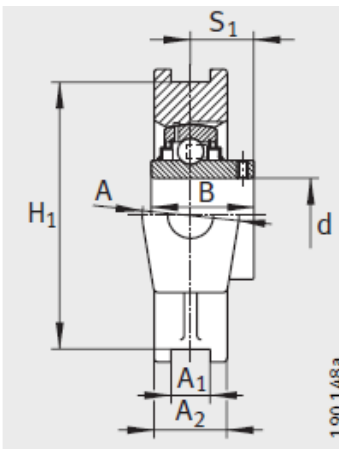

外球面轴承,轴承座单元

悬挂式轴承座单元 d 20-55mm-RTUE25

参数信息:

PTUE、RTUE、TTUE、PTUEY、RTUEY

PTUE

PTUEY

型号:

单元:	RTUE25
轴承座:	GG.TUE0 5
外球面球轴承:	GE25-KR R-B
质量 kg:	0.91

尺寸:

d:	25
A:	37
AH13:	12
A:	25
L:	98.5
L:	62
L:	10
N:	19
N:	18
N:	32
B:	-
B:	44.5
H:	90
H ± 0.1:	76
S:	27
Q:	Rp1/8
T:	51
L:	50
d max.:	37.5

基本额定载荷:

动载荷 N:	14000
静载荷 N:	7800

RTUE

RTUEY

TTUE