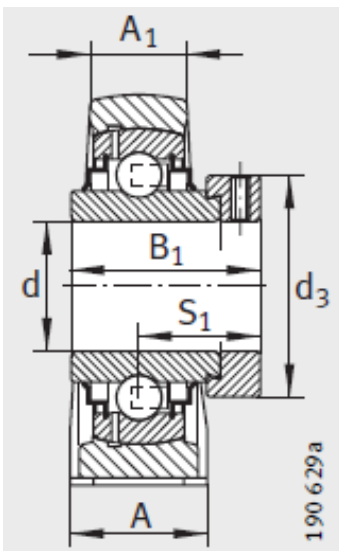

外球面轴承,轴承座单元

立式轴承座单元 铸铁轴承座 带短底座 d 40-60mm- PSHE40-N

参数信息:

PSHE, RSHE, TSHE, PSHEY, RSHEY

PSHE

RSHE

型号 :

单元 : PSHE40-N

轴承座 : GG.SHE08-E-N

外球面球轴承 : GRAE40-NPP-B

质量 kg : 1.84

尺寸 :

d : 40

H : 49.2

A : 48

A : 30

H : 99

K : M12

B : -

B : 43.8

J : 88.9

S : 32.7

Q : Rp1/8

d max. : 58