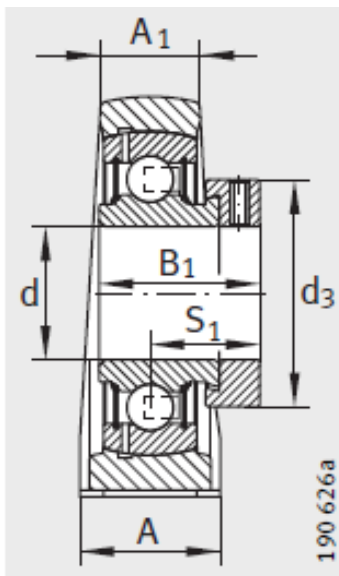

外球面轴承,轴承座单元

立式轴承座单元 铸铁轴承座 带短底座 d 40-60mm- PSHE40-N

参数信息:

PSHE, RSHE, TSHE, PSHEY, RSHEY

PSHE

RSHE

型号 :

单元 : PSHE40-N

轴承座 : GG.SHE08-E-N

外球面球轴承 : GRAE40-NPP-B

质量 kg : 1.84

尺寸 :

d : 40

H : 49.2

A : 48

A : 30

H : 99

K : M12

B : -

B : 43.8

J : 88.9

S : 32.7

Q : Rp1/8

d max. : 58