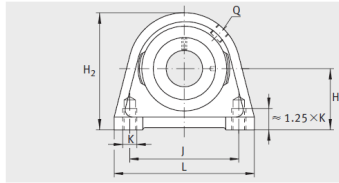

外球面轴承,轴承座单元

立式轴承座单元 铸铁轴承座 带短底座 d 40-60mm- PSHE40-N

参数信息:

PSHE, RSHE, TSHE, PSHEY, RSHEY

PSHE

RSHE

型号 :

单元 : PSHE40-N

轴承座 : GG.SHE08-E-N

外球面球轴承 : GRAE40-NPP-B

质量 kg : 1.84

尺寸 :

d : 40

H : 49.2

A : 48

A : 30

H : 99

K : M12

B : -

B : 43.8

J : 88.9

S : 32.7

Q : Rp1/8

d max. : 58